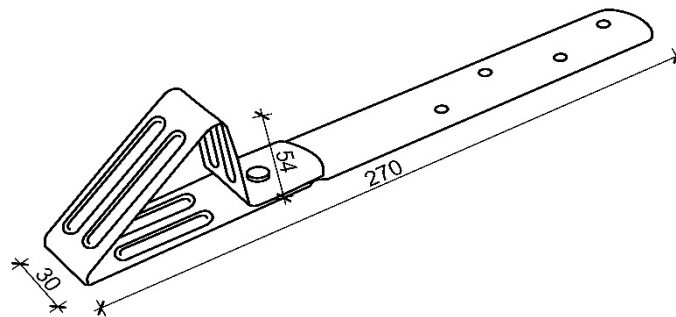

#### 1. Описание и внешний вид продукции.

Снегодержатели Döcke PIE для гибкой черепицы представляют собой металлические уголки с цветным полимерным покрытием на длинной ножке. На длинной крепежной ноге расположены отверстия для фиксации гвоздем. Цвет снегодержателей - шоколад.

#### 2. Назначение.

Снегодержатели Döcke PIE для гибкой черепицы предназначены для предотвращения сползания снега с крыши, способствуя его равномерному таянию.

#### 3. Геометрические параметры.

№ п/п	Наименование показателя, ед. измерения	Нормативное значение
1	Длина, мм	270
2	Ширина, мм	30
3	Высота подъема уголка, мм	54