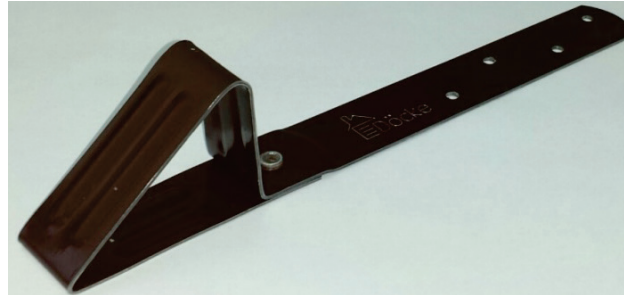

### Снегодержатель Döcke PIE

#### 1. Описание и внешний вид продукции.

Снегодержатели Döcke PIE для гибкой черепицы представляют собой металлические уголки с цветным полимерным покрытием на длинной ножке. На длинной крепежной ноге расположены отверстия для фиксации гвоздем. Цвет снегодержателей - шоколад.

#### 2. Назначение.

Снегодержатели Döcke PIE для гибкой черепицы предназначены для предотвращения сползания снега с крыши, способствуя его равномерному таянию.